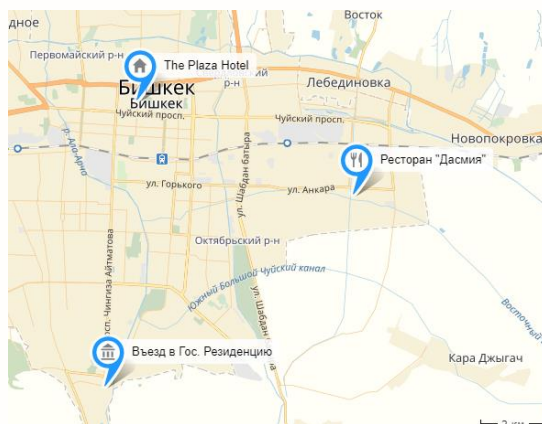

**Маршруты следования для участников
Шестой российско-киргизской межрегиональной конференции
The Plaza Hotel Bishkek
15 декабря 2017 г., г. Бишкек, Киргизия**

Маршрут №1

(Места проживания участников — Площадка проведения мероприятия)

Отель Plaza Bishkek (ул. Тоголок Ордо, 52) > Государственная резиденция
Государственная резиденция «Ала-Арча» (с. Чон-Арык, ул. Семетея, д. 1)

<i>Время в пути – 20 мин</i> <i>Расстояние – 10,1 км</i>	Сбор – 08:35 Отправление – 08:50
---	---

Маршрут №2

(Площадка проведения мероприятия – Место проведения торжественного ужина)

Государственная резиденция Государственная резиденция «Ала-Арча» (с. Чон-Арык,
ул. Семетея, д. 1) > Ресторанно-банкетный комплекс «Дасмия» (ул. Горького, д. 2)

<i>Время в пути – 20 мин</i> <i>Расстояние – 11 км</i>	Сбор – 17:15 Отправление – 17:40
---	---

Маршрут №3

(Место проведения торжественного ужина – Места проживания участников)

Ресторанно-банкетный комплекс «Дасмия» (ул. Горького, д. 2) > Отель Plaza Bishkek