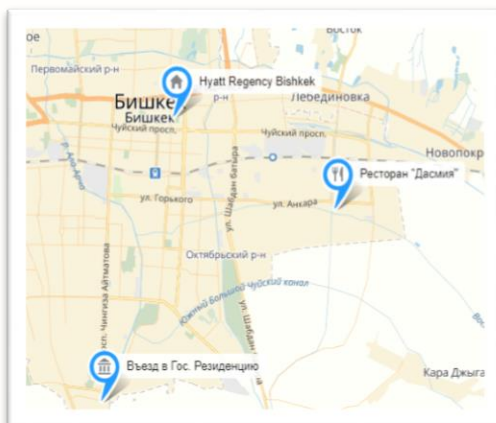

**Маршруты следования для участников  
Шестой российско-киргизской межрегиональной конференции  
Отель Hyatt Regency Bishkek  
15 декабря 2017 г., г. Бишкек, Киргизия**

**Маршрут №1**

**(Места проживания участников — Площадка проведения мероприятия)**

Отель Hyatt Regency Bishkek (ул. Абдрахманова, 191) > Государственная резиденция Государственная резиденция «Ала-Арча» (с. Чон-Арык, ул. Семетея, д. 1)

<i>Время в пути – 25 мин</i> <i>Расстояние – 11,1 км</i>	<b>Сбор – 08:40</b> <b>Отправление – 08:50</b>
---	---

**Маршрут №2**

**(Площадка проведения мероприятия – Место проведения торжественного ужина)**

Государственная резиденция Государственная резиденция «Ала-Арча» (с. Чон-Арык, ул. Семетея, д. 1)  
> Ресторанно-банкетный комплекс «Дасмия» (ул. Горького, д. 2)

<i>Время в пути – 20 мин</i> <i>Расстояние – 11 км</i>	<b>Сбор – 17:15</b> <b>Отправление – 17:40</b>
---	---

**Маршрут №3**

**(Место проведения торжественного ужина – Места проживания участников)**

Ресторанно-банкетный комплекс «Дасмия» (ул. Горького, д. 2) > Отель Hyatt Regency Bishkek (ул. Абдрахманова, 191)